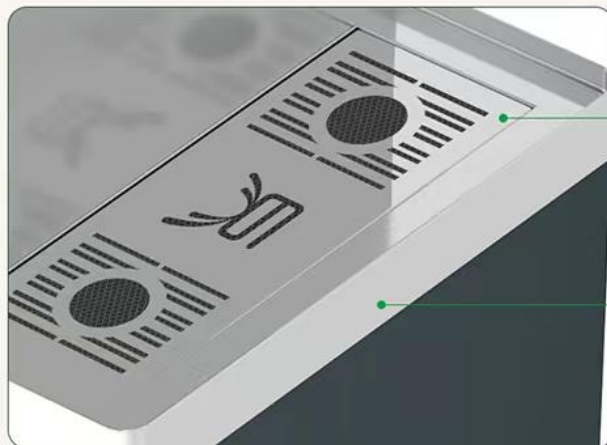

# 匠心品质，无微不至

轻奢简约设计，一体成型，细节裁切精准精致  
是办公写字楼、居家健康饮水设备不二之选

## 不锈钢隔热水嘴

涉水部件达  
食品级要求

## 铝槽合金包边 喷砂氧化工艺

防腐防锈，易清洗  
水满不溢出

高敏触屏

智能显示屏

恒流加热

商用办公

一开一直饮

安全童锁