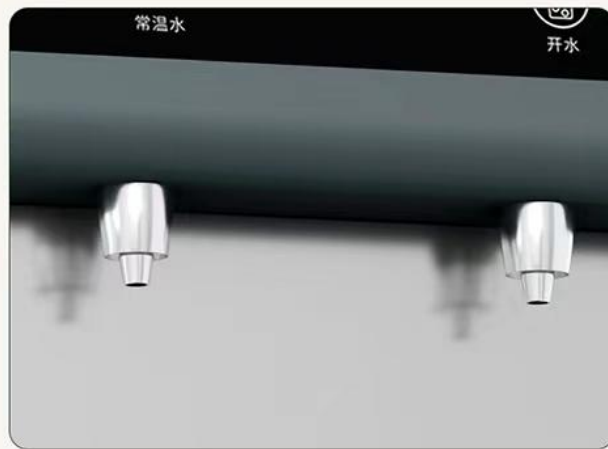

不锈钢隔热水嘴

涉水部件达
食品级要求

不锈钢水槽网格

防止溅水
卫生干净

铝槽合金包边 喷砂氧化工艺

防腐防锈，易清洗
水满不溢出